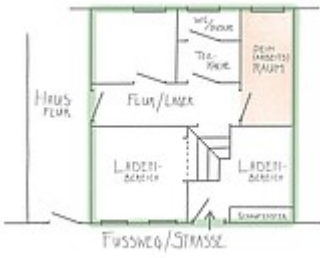

Frei-Raum in Studiogemeinschaft

- Standort: Josephstraße 40, 04177 Leipzig
- Lage: Zentrum
- Beschreibung: In unserer Studio-Gemeinschaft mit Ladenbereich in Leipzig/Plagwitz (Nähe Karl-Heine-Str.) wird zeitnah ein Raum (ca.11 m²) frei.

Gemeinsam nutzen wir den Ladenbereich (2 verbundene Verkaufsräume: einer mit großem Schaufenster), wo wir unsere eigenen Produkte - Prints, (Wohn)Accessoires, Schmuck - verkaufen.

Außerdem die Teeküche, ein Bad mit WC+Dusche, den Flur mit Lagermöglichkeit, einen kleinen Raum im HH (momentan nicht genutzt, Strom vorhanden, keine Heizung), Keller, Internet.

Die Mitnutzung des Workshop-Bereichs mit großem Arbeitstisch ist bei Interesse auch möglich.

Lassen Sie uns gerne ins Gespräch kommen.

- Objektart: Büroräume, Ladenfläche, Sonstiges
- Gesamtfläche (m²): 75
- Nutzfläche (m²): 11
- Energieausweis ist in Erarbeitung
- Immobilie steht zur: Miete/Pacht
- Entfernung zum Flughafen (km): bis 30
- Entfernung zur Autobahn (km): bis 10
- Angeboten von:
Frau Susanne Mittmann
YEZ
Josephstraße 40, 04177 Leipzig
Tel.: 0177 8083063
E-Mail: susami.design@googlemail.com
Internet: www.instagram.com/yez.leipzig