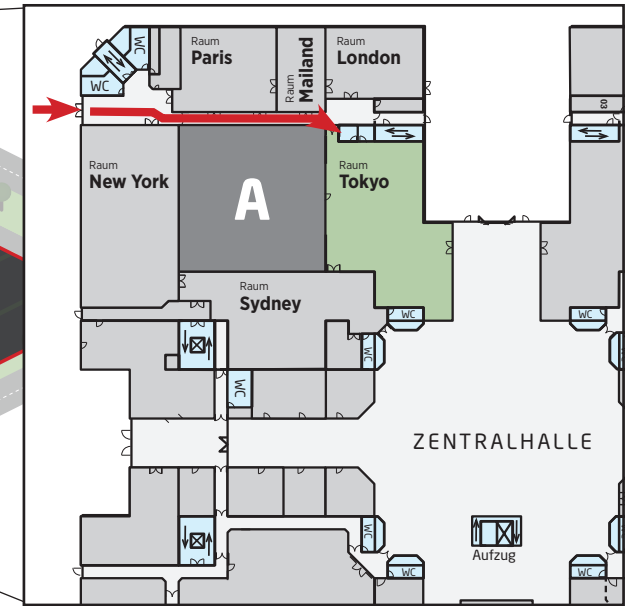

GLOBANA VILLAGE

Münchener Ring 2
04435 Schkeuditz

Globana
Airport Hotel

Raum
Tokyo

MMC Information

Schkeuditz West

Haus A, Erdgeschoss

P Parkplatz IHK Prüfungen

Von der Autobahn (A9) aus kommend

- nehmen Sie die Ausfahrt 16 Großkugel
- Biegen Sie auf die B6 richtung Schkeuditz ab
- biegen Sie auf die B 186 (Bierweg) ab
- an der Araltankstelle vorbei, biegen Sie nach links in die Frankfurter Straße ab
- folgen Sie der Frankfurter Straße bis zum GLOBANA Airport Hotel
- biegen Sie rechts ab und folgen Sie weiter der Frankfurter Straße bis zur nächsten Kreuzung
- biegen Sie nach links zum Münchener Ring ab
- auf der Linken Seite ist der Parkplatz zu sehen

Von der B6 aus kommend

- biegen Sie auf die B 186 (Bierweg) ab
- an der Araltankstelle vorbei, biegen Sie nach links in die Frankfurter Straße ab
- folgen Sie der Frankfurter Straße bis zum GLOBANA Airport Hotel
- biegen Sie rechts ab und folgen Sie weiter der Frankfurter Straße bis zur nächsten Kreuzung
- biegen Sie nach links zum Münchener Ring ab
- auf der Linken Seite ist der Parkplatz zu sehen

Mit der S-Bahn

- Ausstieg Bahnhof Schkeuditz West
- folgen Sie dem Gehweg Richtung MMC
- folgen Sie den Gehwegen am Münchener Ring zu den Parkplätzen des MMC
- die Einfahrt zu den Parkplätzen des MMC führt Sie direkt zum Haupteingang
- am MMC Haupteingang links abbiegend gelangen Sie zu den Messehallen
- der Eingang zum Haus A liegt rechts, gegenüber dem Eingang der Messehallen