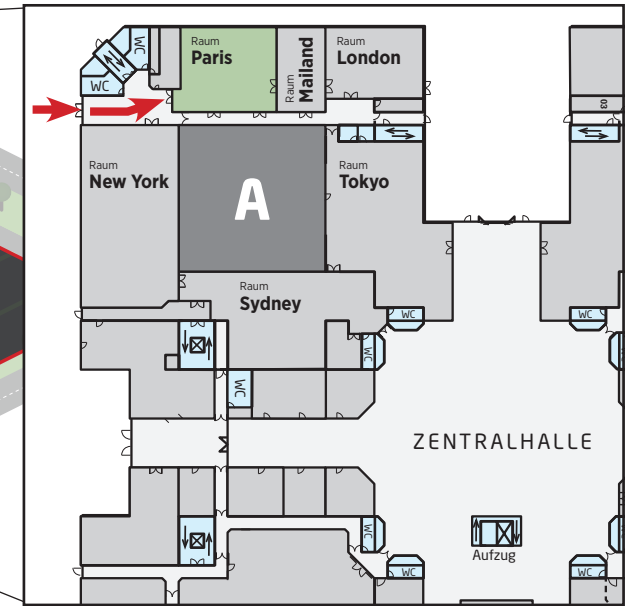

# GLOBANA VILLAGE

Münchener Ring 2  
04435 Schkeuditz

Globana  
Airport Hotel

Raum  
Paris

MMC Information

Schkeuditz West

Haus A, Erdgeschoss

**P** Parkplatz IHK Prüfungen

### Von der Autobahn (A9) aus kommend

- nehmen Sie die Ausfahrt 16 Großkugel
- Biegen Sie auf die B6 richtung Schkeuditz ab
- biegen Sie auf die B 186 (Bierweg) ab
- an der Araltankstelle vorbei, biegen Sie nach links in die Frankfurter Straße ab
- folgen Sie der Frankfurter Straße bis zum GLOBANA Airport Hotel
- biegen Sie rechts ab und folgen Sie weiter der Frankfurter Straße bis zur nächsten Kreuzung
- biegen Sie nach links zum Münchener Ring ab
- auf der Linken Seite ist der Parkplatz zu sehen

### Von der B6 aus kommend

- biegen Sie auf die B 186 (Bierweg) ab
- an der Araltankstelle vorbei, biegen Sie nach links in die Frankfurter Straße ab
- folgen Sie der Frankfurter Straße bis zum GLOBANA Airport Hotel
- biegen Sie rechts ab und folgen Sie weiter der Frankfurter Straße bis zur nächsten Kreuzung
- biegen Sie nach links zum Münchener Ring ab
- auf der Linken Seite ist der Parkplatz zu sehen

### Mit der S-Bahn

- Ausstieg Bahnhof Schkeuditz West
- folgen Sie dem Gehweg Richtung MMC
- folgen Sie den Gehwegen am Münchener Ring zu den Parkplätzen des MMC
- die Einfahrt zu den Parkplätzen des MMC führt Sie direkt zum Haupteingang
- am MMC Haupteingang links abbiegend gelangen Sie zu den Messehallen
- der Eingang zum Haus A liegt rechts, gegenüber dem Eingang der Messehallen