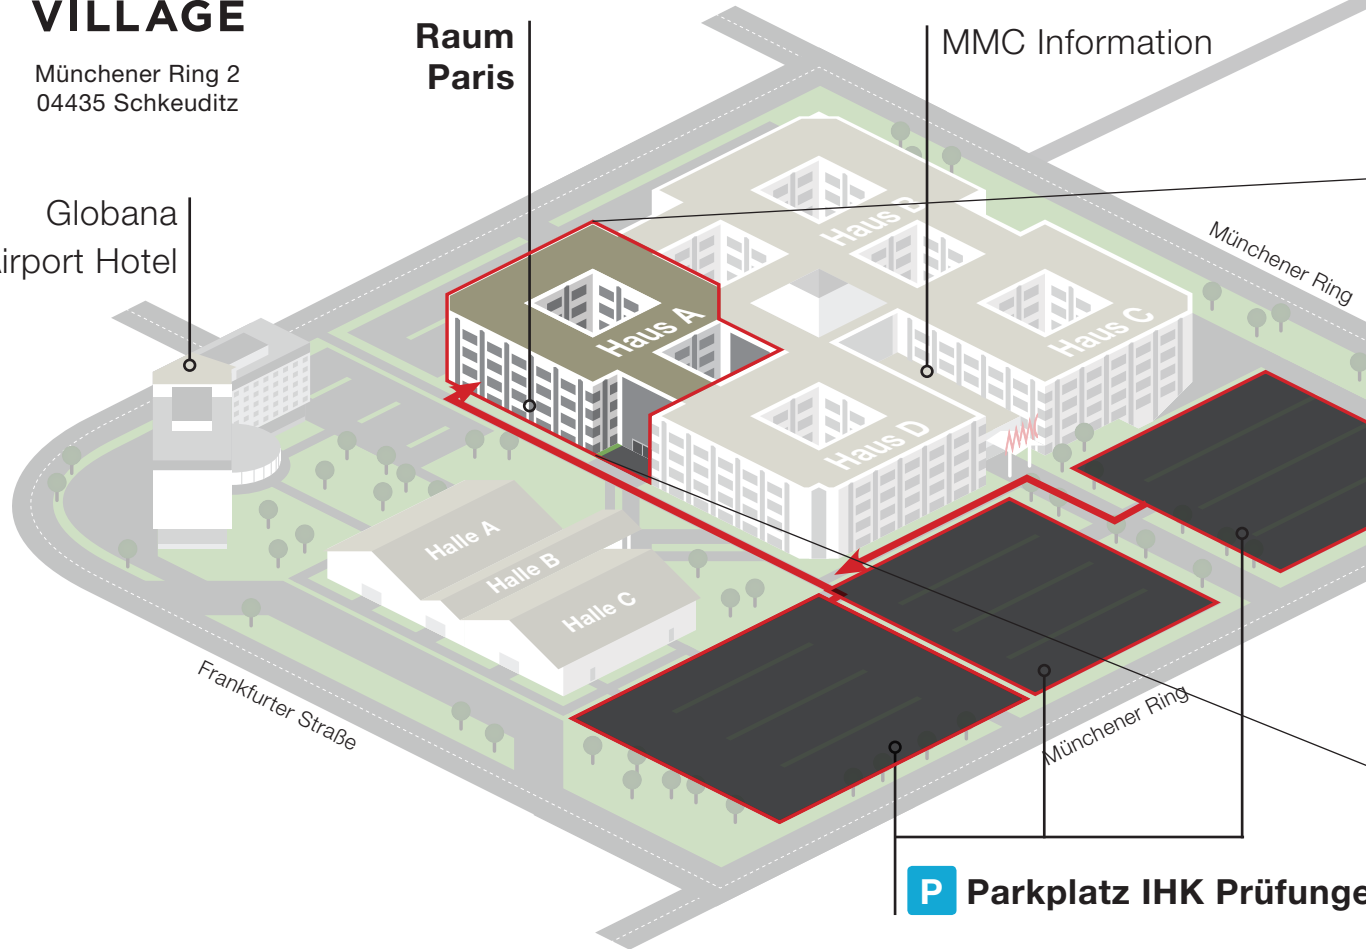

# GLOBANA VILLAGE

Münchener Ring 2  
04435 Schkeuditz

Globana  
Airport Hotel

Raum  
Paris

MMC Information

Schkeuditz West

Haus A, Erdgeschoss

**P** Parkplatz IHK Prüfungen

### Von der Autobahn (A9) aus kommend

- nehmen Sie die Ausfahrt 16 Großkugel
- Biegen Sie auf die B6 richtung Schkeuditz ab
- biegen Sie auf die B 186 (Bierweg) ab
- an der Araltankstelle vorbei, biegen Sie nach links in die Frankfurter Straße ab
- folgen Sie der Frankfurter Straße bis zum GLOBANA Airport Hotel
- biegen Sie rechts ab und folgen Sie weiter der Frankfurter Straße bis zur nächsten Kreuzung
- biegen Sie nach links zum Münchener Ring ab
- auf der Linken Seite ist der Parkplatz zu sehen

### Von der B6 aus kommend

- biegen Sie auf die B 186 (Bierweg) ab
- an der Araltankstelle vorbei, biegen Sie nach links in die Frankfurter Straße ab
- folgen Sie der Frankfurter Straße bis zum GLOBANA Airport Hotel
- biegen Sie rechts ab und folgen Sie weiter der Frankfurter Straße bis zur nächsten Kreuzung
- biegen Sie nach links zum Münchener Ring ab
- auf der Linken Seite ist der Parkplatz zu sehen

### Mit der S-Bahn

- Ausstieg Bahnhof Schkeuditz West
- folgen Sie dem Gehweg Richtung MMC
- folgen Sie den Gehwegen am Münchener Ring zu den Parkplätzen des MMC
- die Einfahrt zu den Parkplätzen des MMC führt Sie direkt zum Haupteingang
- am MMC Haupteingang links abbiegend gelangen Sie zu den Messehallen
- der Eingang zum Haus A liegt rechts, gegenüber dem Eingang der Messehallen