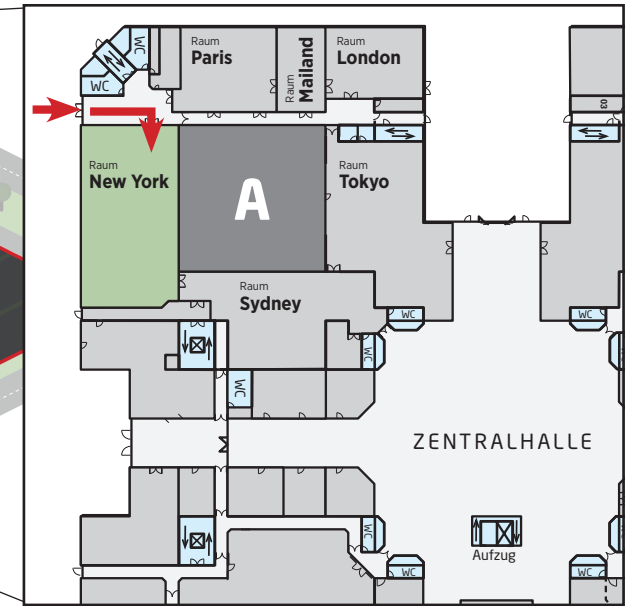

GLOBANA VILLAGE

Münchener Ring 2
04435 Schkeuditz

Globana
Airport Hotel

Raum
New York

MMC Information

Schkeuditz West

Haus A, Erdgeschoss

P Parkplatz IHK Prüfungen

Von der Autobahn (A9) aus kommend

- nehmen Sie die Ausfahrt 16 Großkugel
- Biegen Sie auf die B6 richtung Schkeuditz ab
- biegen Sie auf die B 186 (Bierweg) ab
- an der Araltankstelle vorbei, biegen Sie nach links in die Frankfurter Straße ab
- folgen Sie der Frankfurter Straße bis zum GLOBANA Airport Hotel
- biegen Sie rechts ab und folgen Sie weiter der Frankfurter Straße bis zur nächsten Kreuzung
- biegen Sie nach links zum Münchener Ring ab
- auf der Linken Seite ist der Parkplatz zu sehen

Von der B6 aus kommend

- biegen Sie auf die B 186 (Bierweg) ab
- an der Araltankstelle vorbei, biegen Sie nach links in die Frankfurter Straße ab
- folgen Sie der Frankfurter Straße bis zum GLOBANA Airport Hotel
- biegen Sie rechts ab und folgen Sie weiter der Frankfurter Straße bis zur nächsten Kreuzung
- biegen Sie nach links zum Münchener Ring ab
- auf der Linken Seite ist der Parkplatz zu sehen

Mit der S-Bahn

- Ausstieg Bahnhof Schkeuditz West
- folgen Sie dem Gehweg Richtung MMC
- folgen Sie den Gehwegen am Münchener Ring zu den Parkplätzen des MMC
- die Einfahrt zu den Parkplätzen des MMC führt Sie direkt zum Haupteingang
- am MMC Haupteingang links abbiegend gelangen Sie zu den Messehallen
- der Eingang zum Haus A liegt rechts, gegenüber dem Eingang der Messehallen